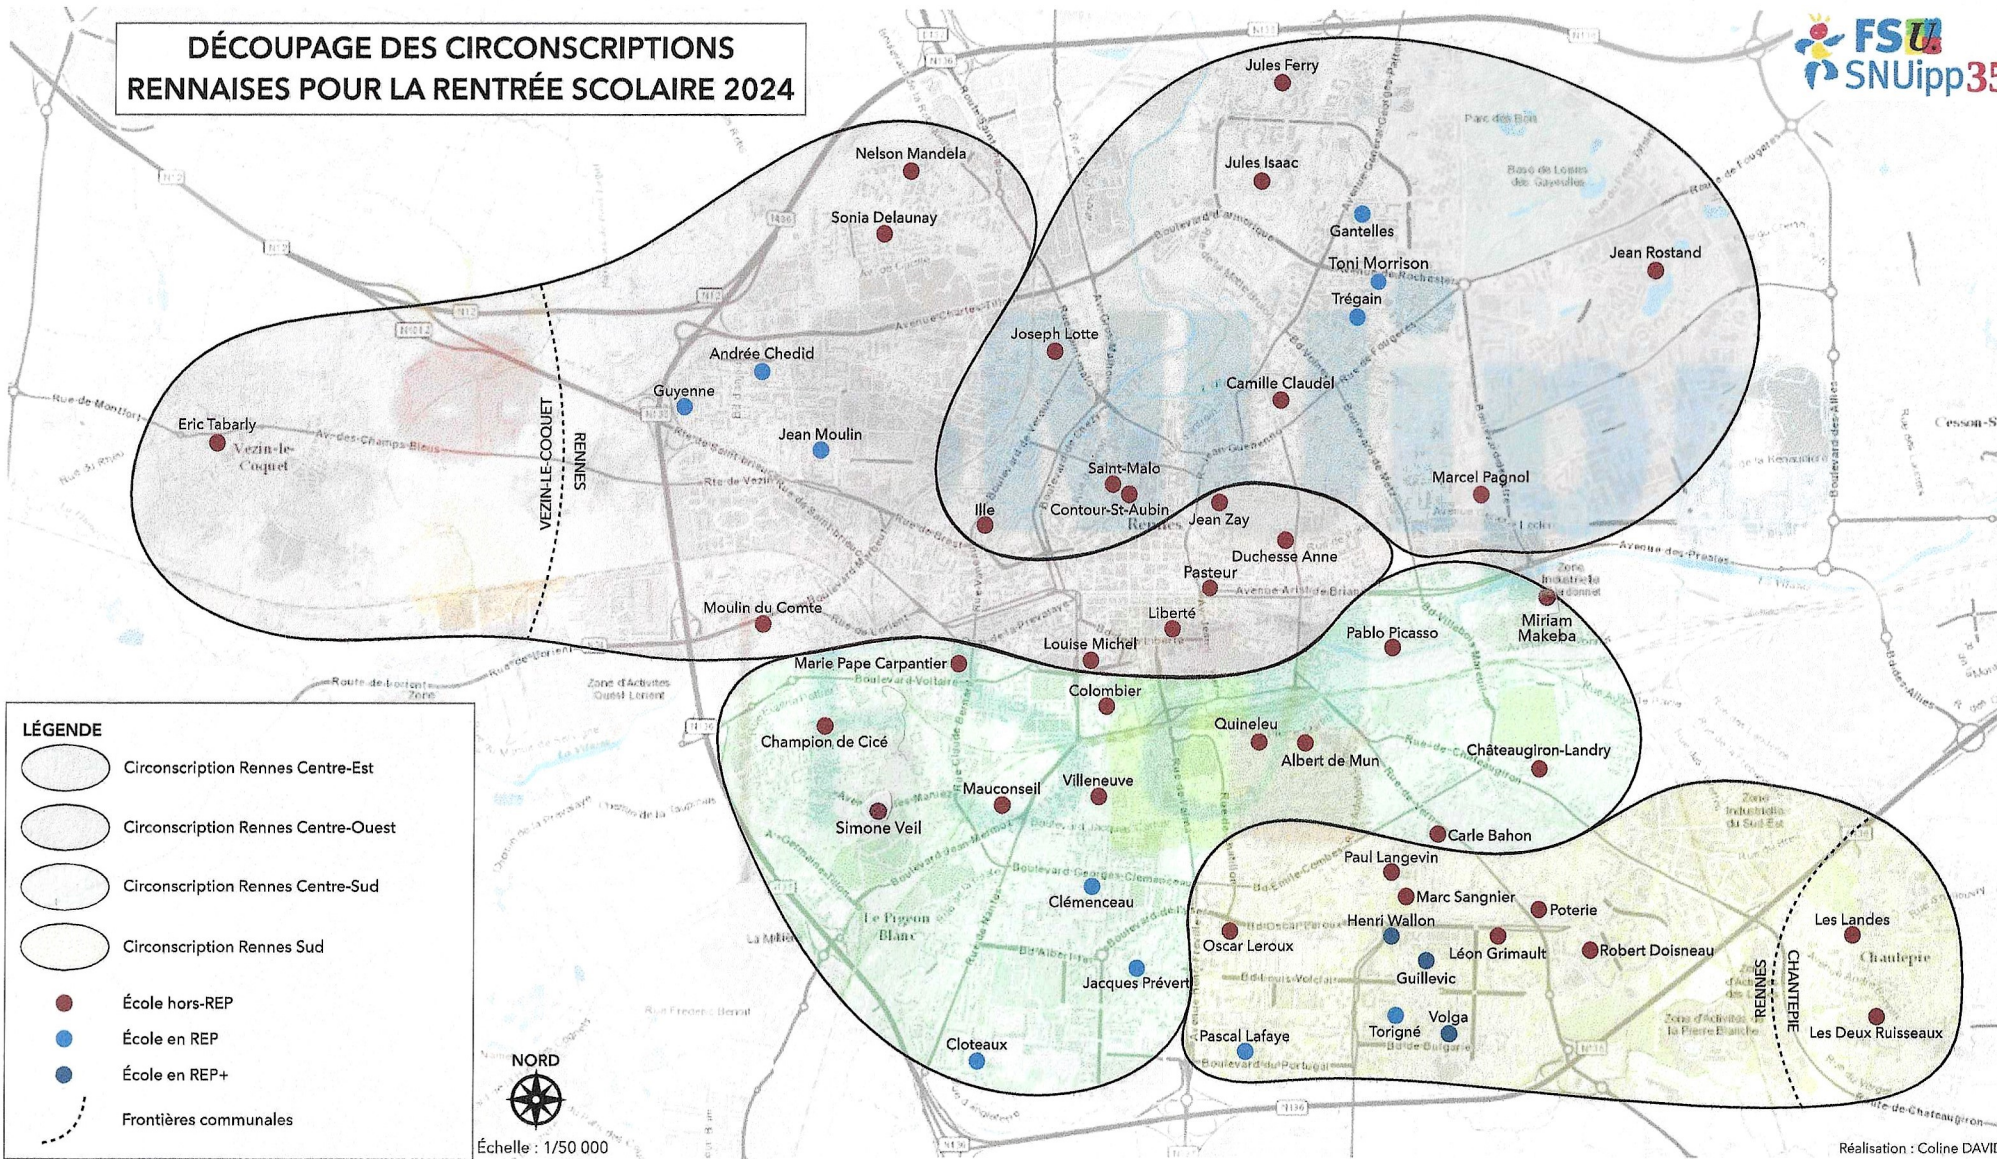

DÉCOUPAGE DES CIRCONSCRIPTIONS RENNAISES POUR LA RENTRÉE SCOLAIRE 2024

LÉGENDE

- Circonscription Rennes Centre-Est
- Circonscription Rennes Centre-Ouest
- Circonscription Rennes Centre-Sud
- Circonscription Rennes Sud
- École hors-REP
- École en REP
- École en REP+
- Frontières communales

NORD

Échelle : 1/50 000