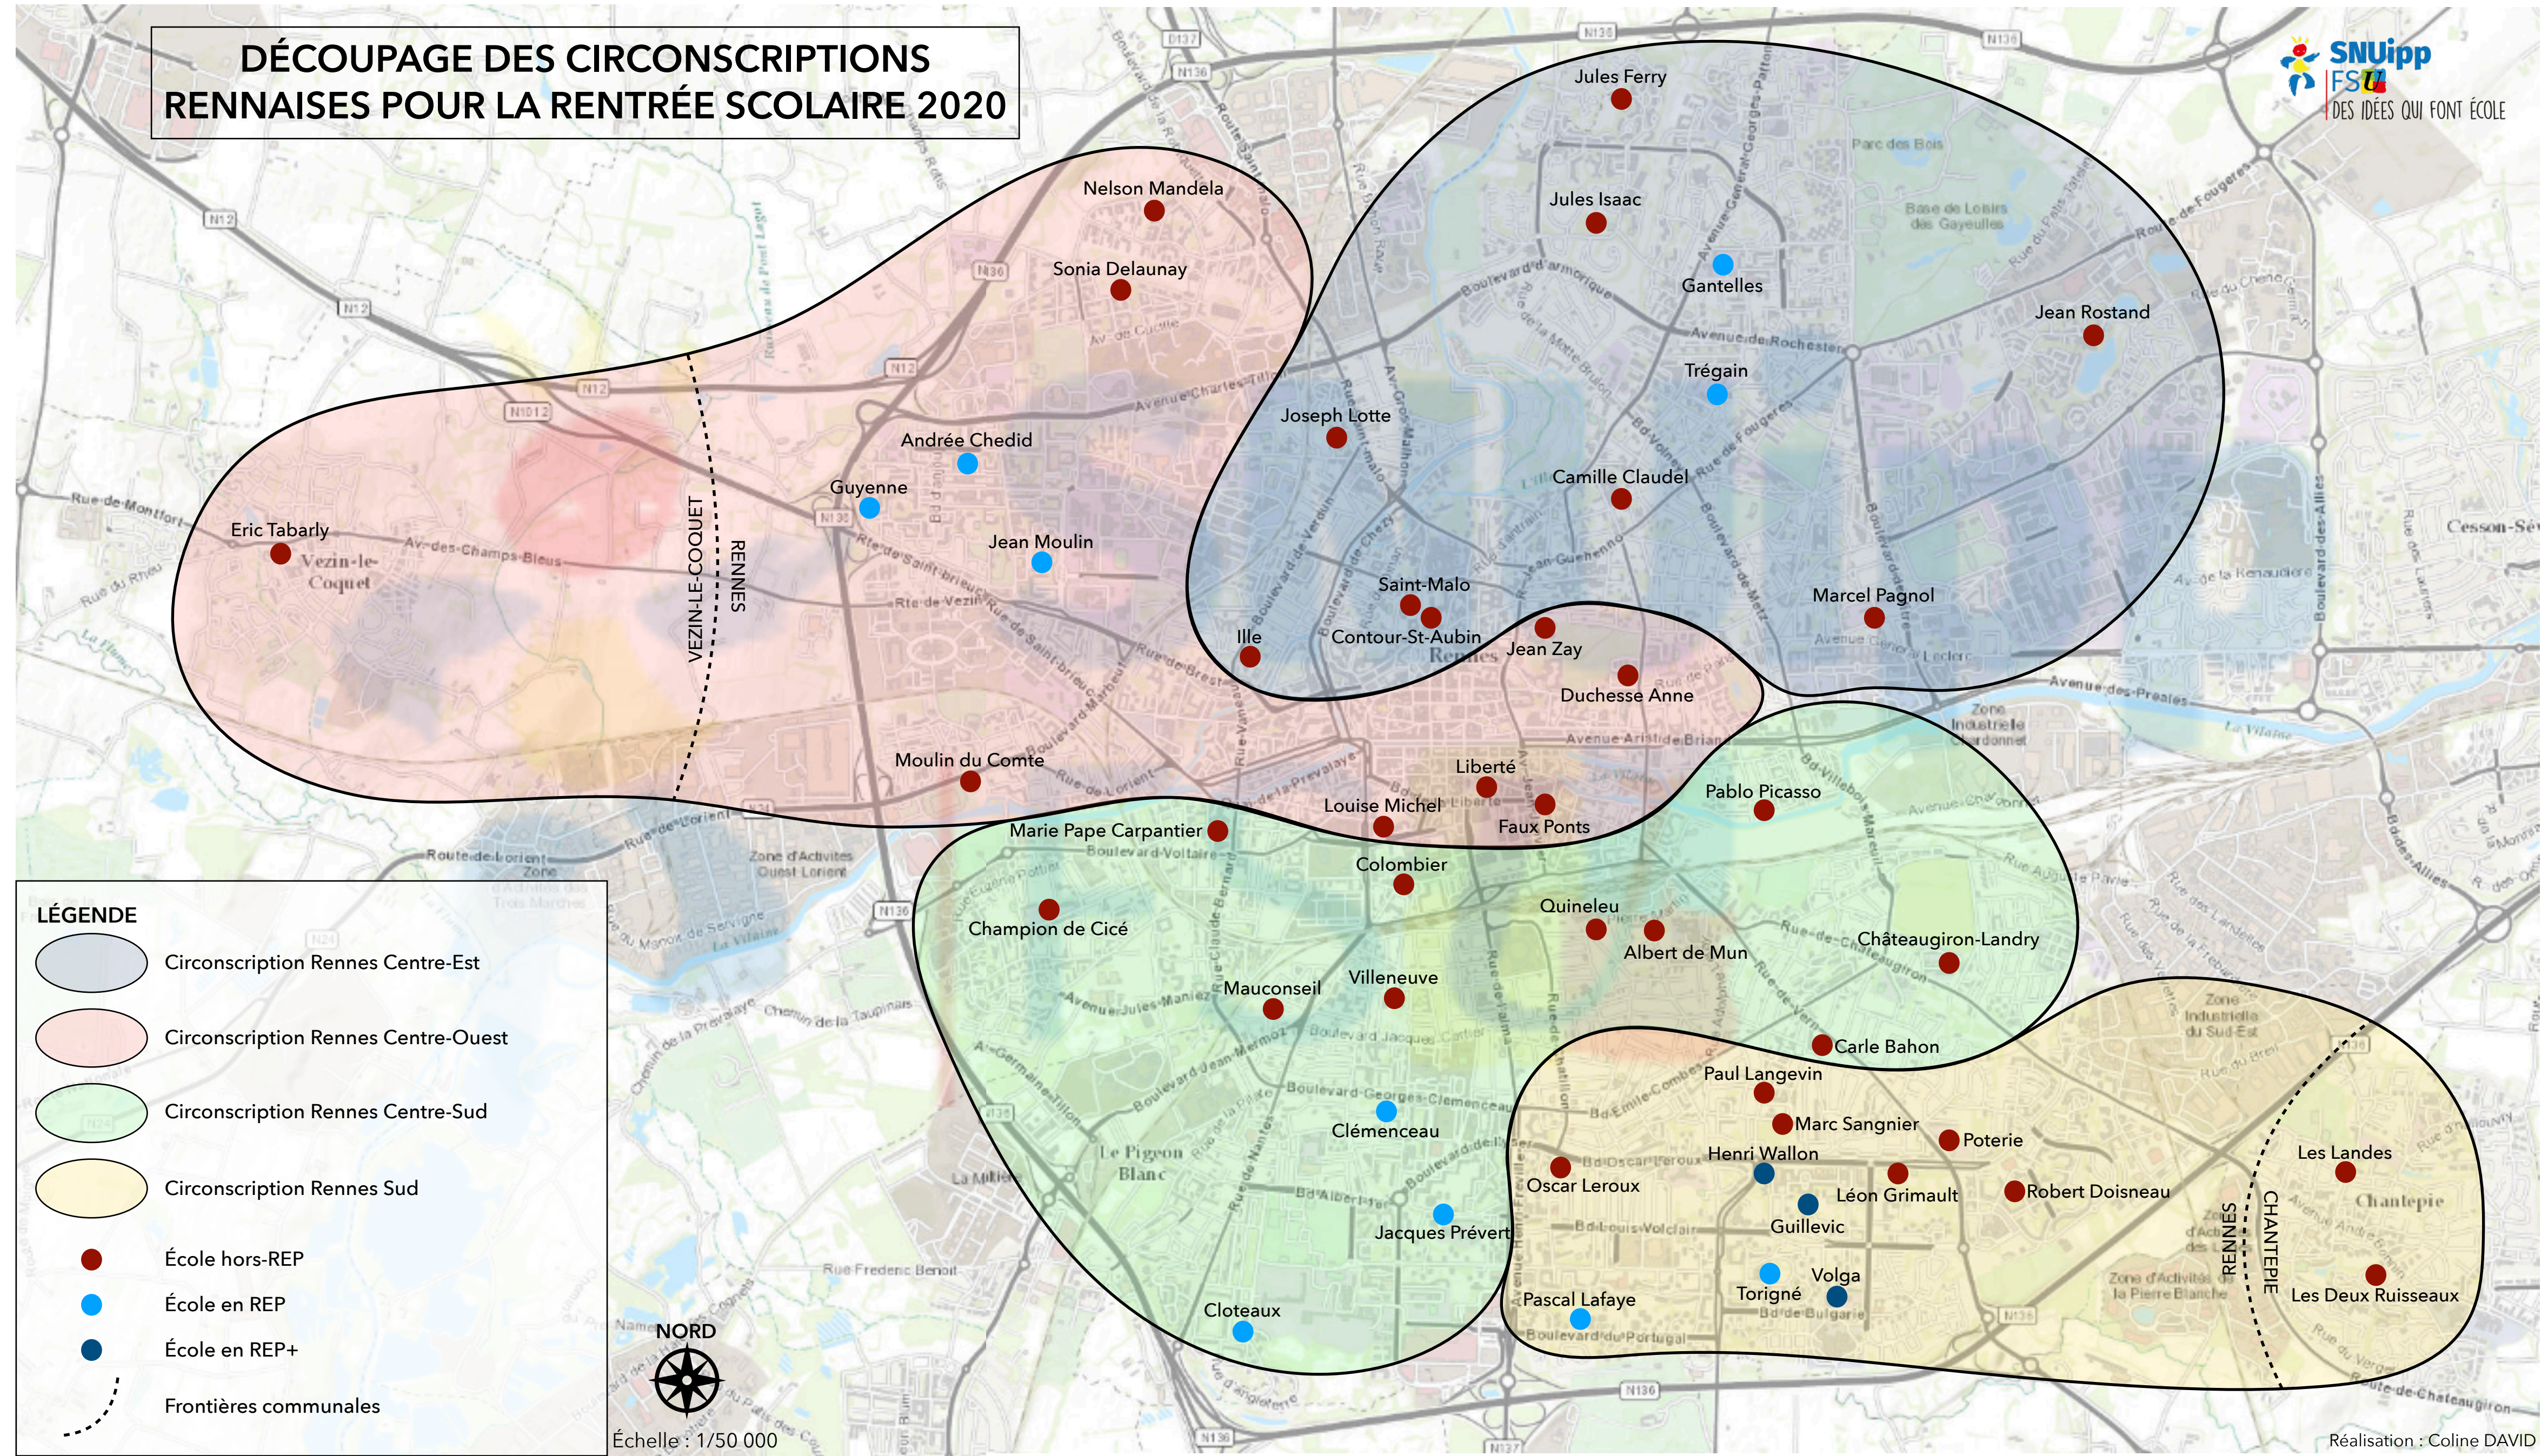

DÉCOUPAGE DES CIRCONSCRIPTIONS RENNAISES POUR LA RENTRÉE SCOLAIRE 2020

LÉGENDE

- Circonscription Rennes Centre-Est
- Circonscription Rennes Centre-Ouest
- Circonscription Rennes Centre-Sud
- Circonscription Rennes Sud
- École hors-REP
- École en REP
- École en REP+
- Frontières communales

NORD

Échelle : 1/50 000